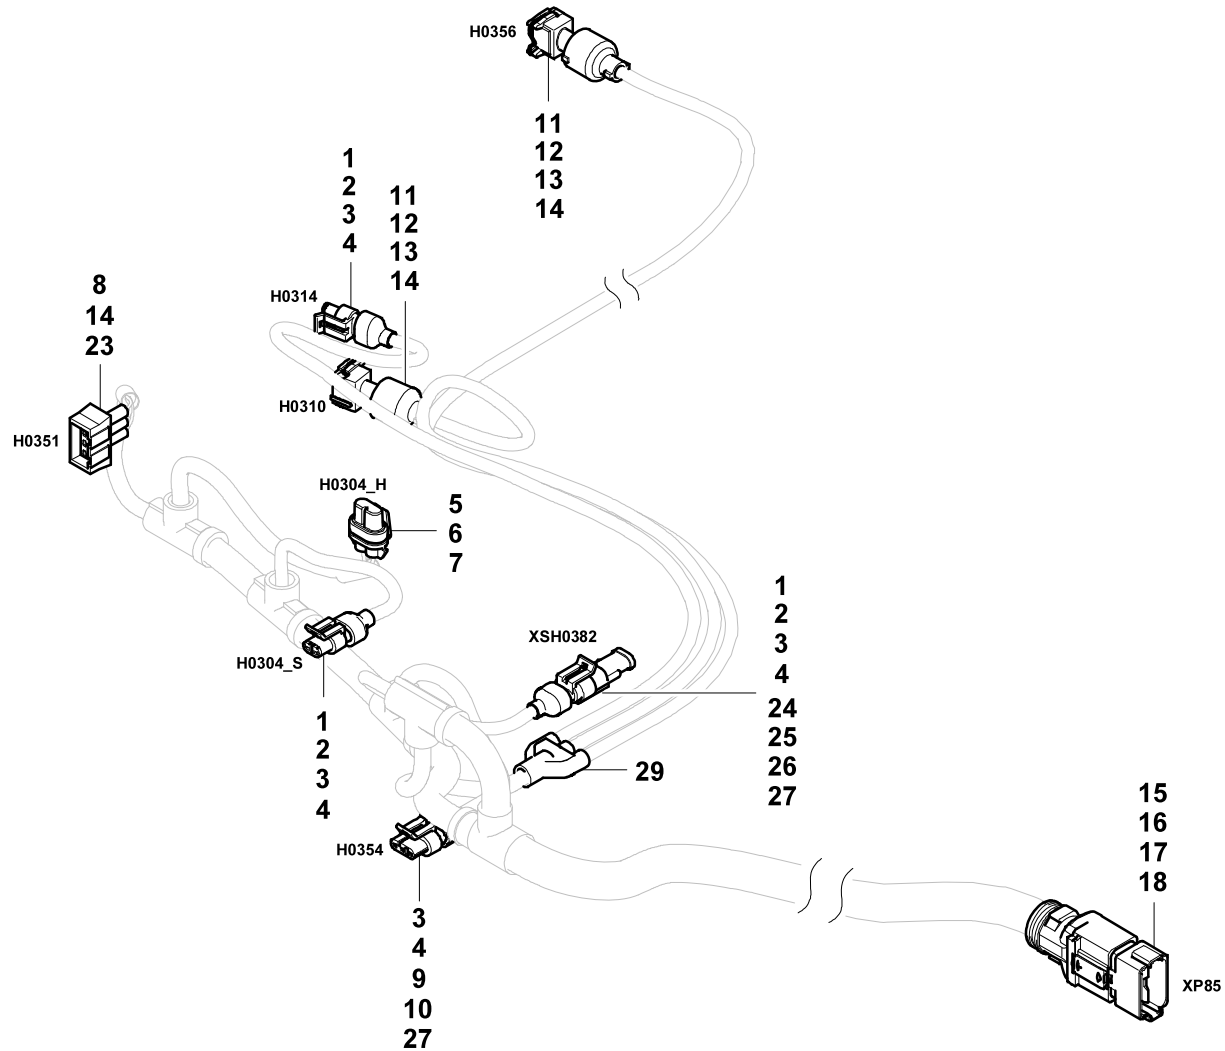

GROVE

KABELBAUM SCHEINWERFER RECHTS
LACED WIRING HARNESS HEADLIGHT RIGHT

BILDTAFEL
PICTORIAL DISPLAY

12.17

3222882-ETL D

1/2

**GMK 3060-2
CAB 2020**

GROVE

KABELBAUM SCHEINWERFER RECHTS
LACED WIRING HARNESS HEADLIGHT RIGHT

BILDTAFFEL
PICTORIAL DISPLAY

GMK 3060-2
CAB 2020

12.17

3222882-ETL D

2/2